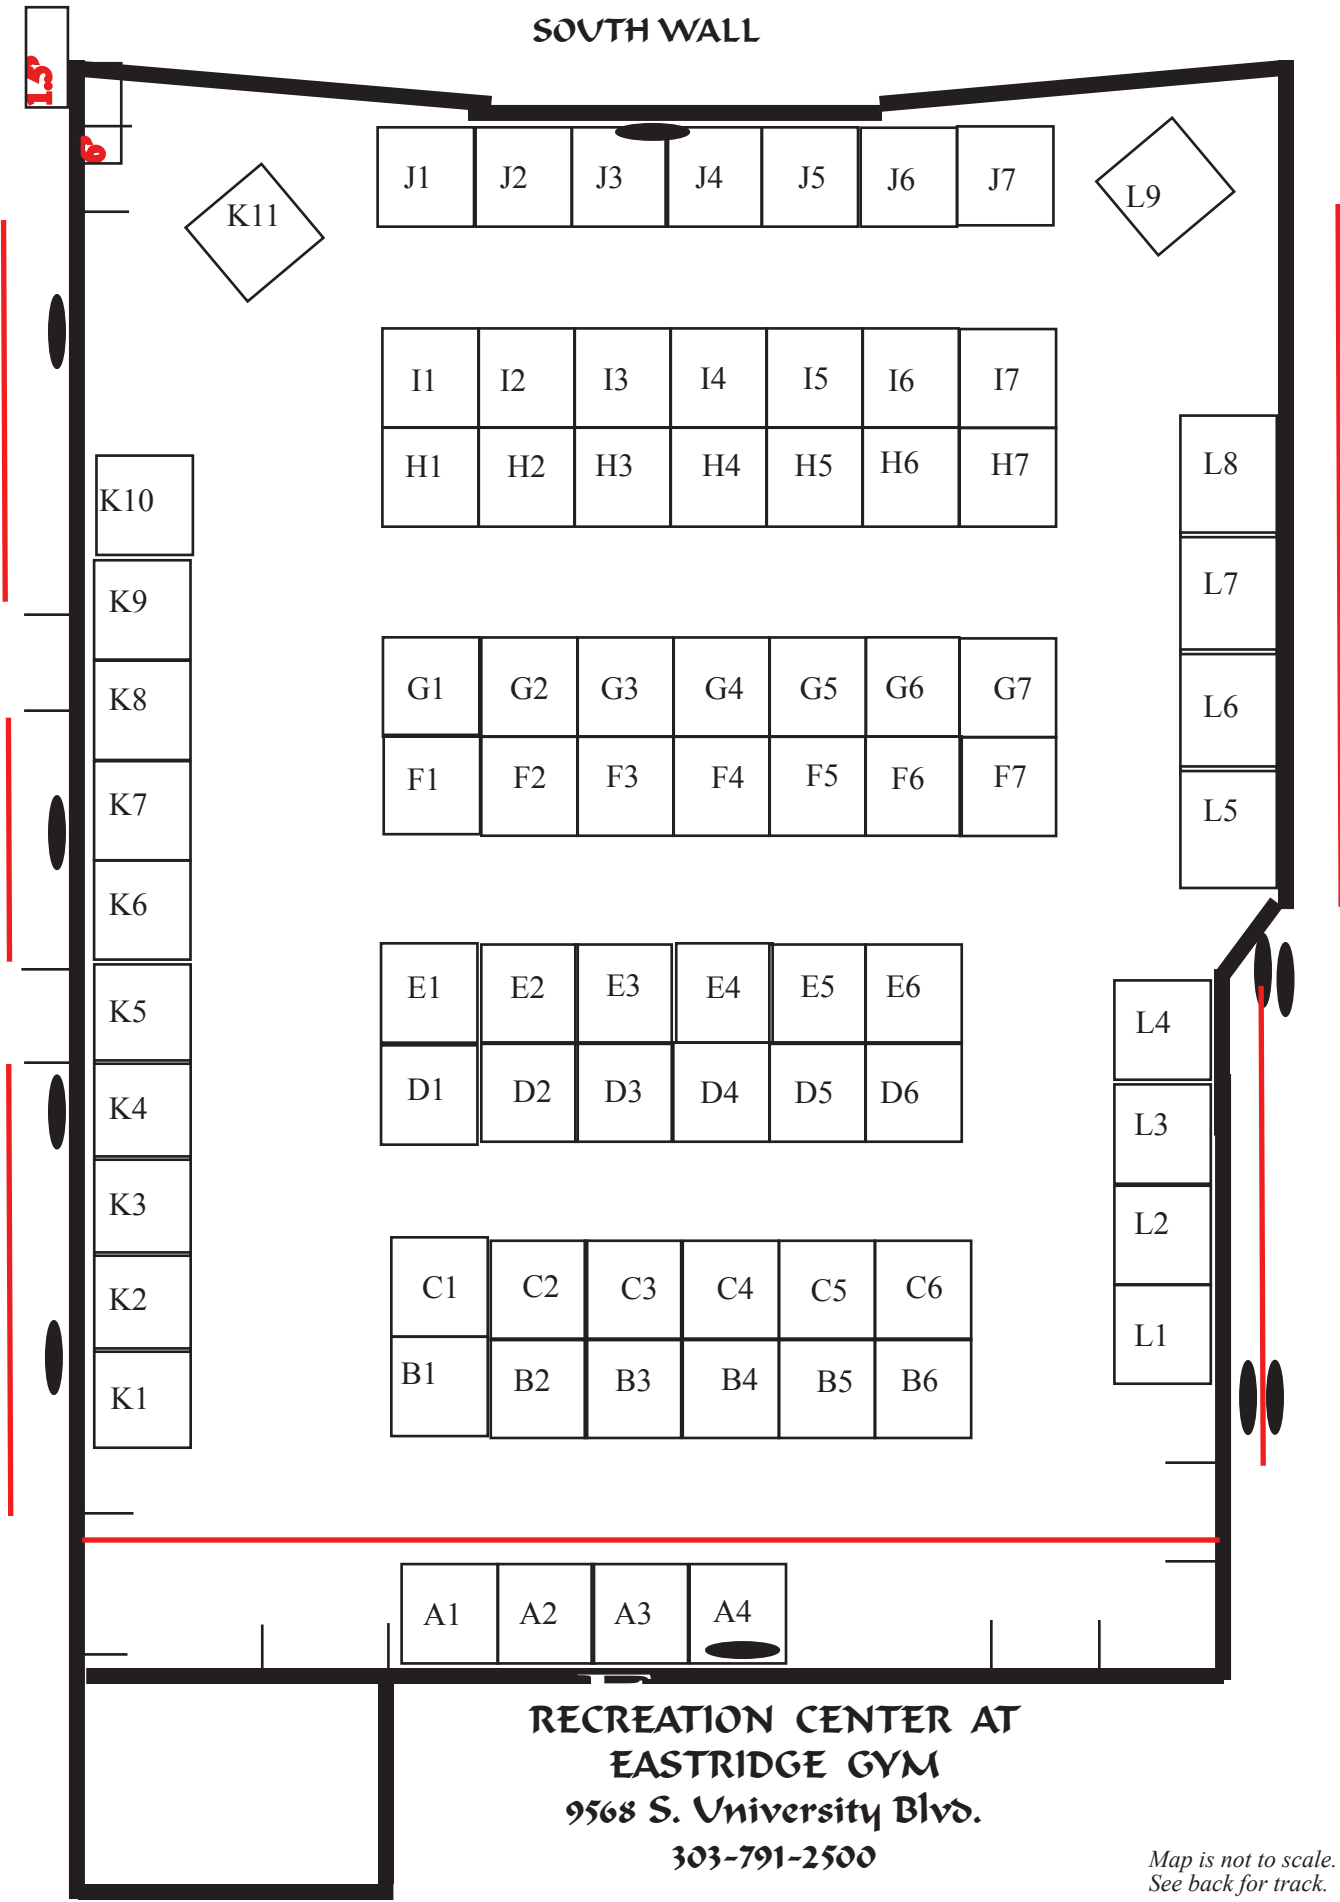

SOUTH WALL

J1	J2	J3	J4	J5	J6	J7
----	----	----	----	----	----	----

I1	I2	I3	I4	I5	I6	I7
H1	H2	H3	H4	H5	H6	H7

L8
L7
L6
L5

K10
K9
K8
K7
K6
K5
K4
K3
K2
K1

G1	G2	G3	G4	G5	G6	G7
F1	F2	F3	F4	F5	F6	F7

E1	E2	E3	E4	E5	E6
D1	D2	D3	D4	D5	D6

L4
L3
L2
L1

C1	C2	C3	C4	C5	C6
B1	B2	B3	B4	B5	B6

A1	A2	A3	A4
----	----	----	----

RECREATION CENTER AT
EASTRIDGE GYM
9568 S. University Blvd.
303-791-2500

Map is not to scale.
See back for track.

Home & Hearth Booths