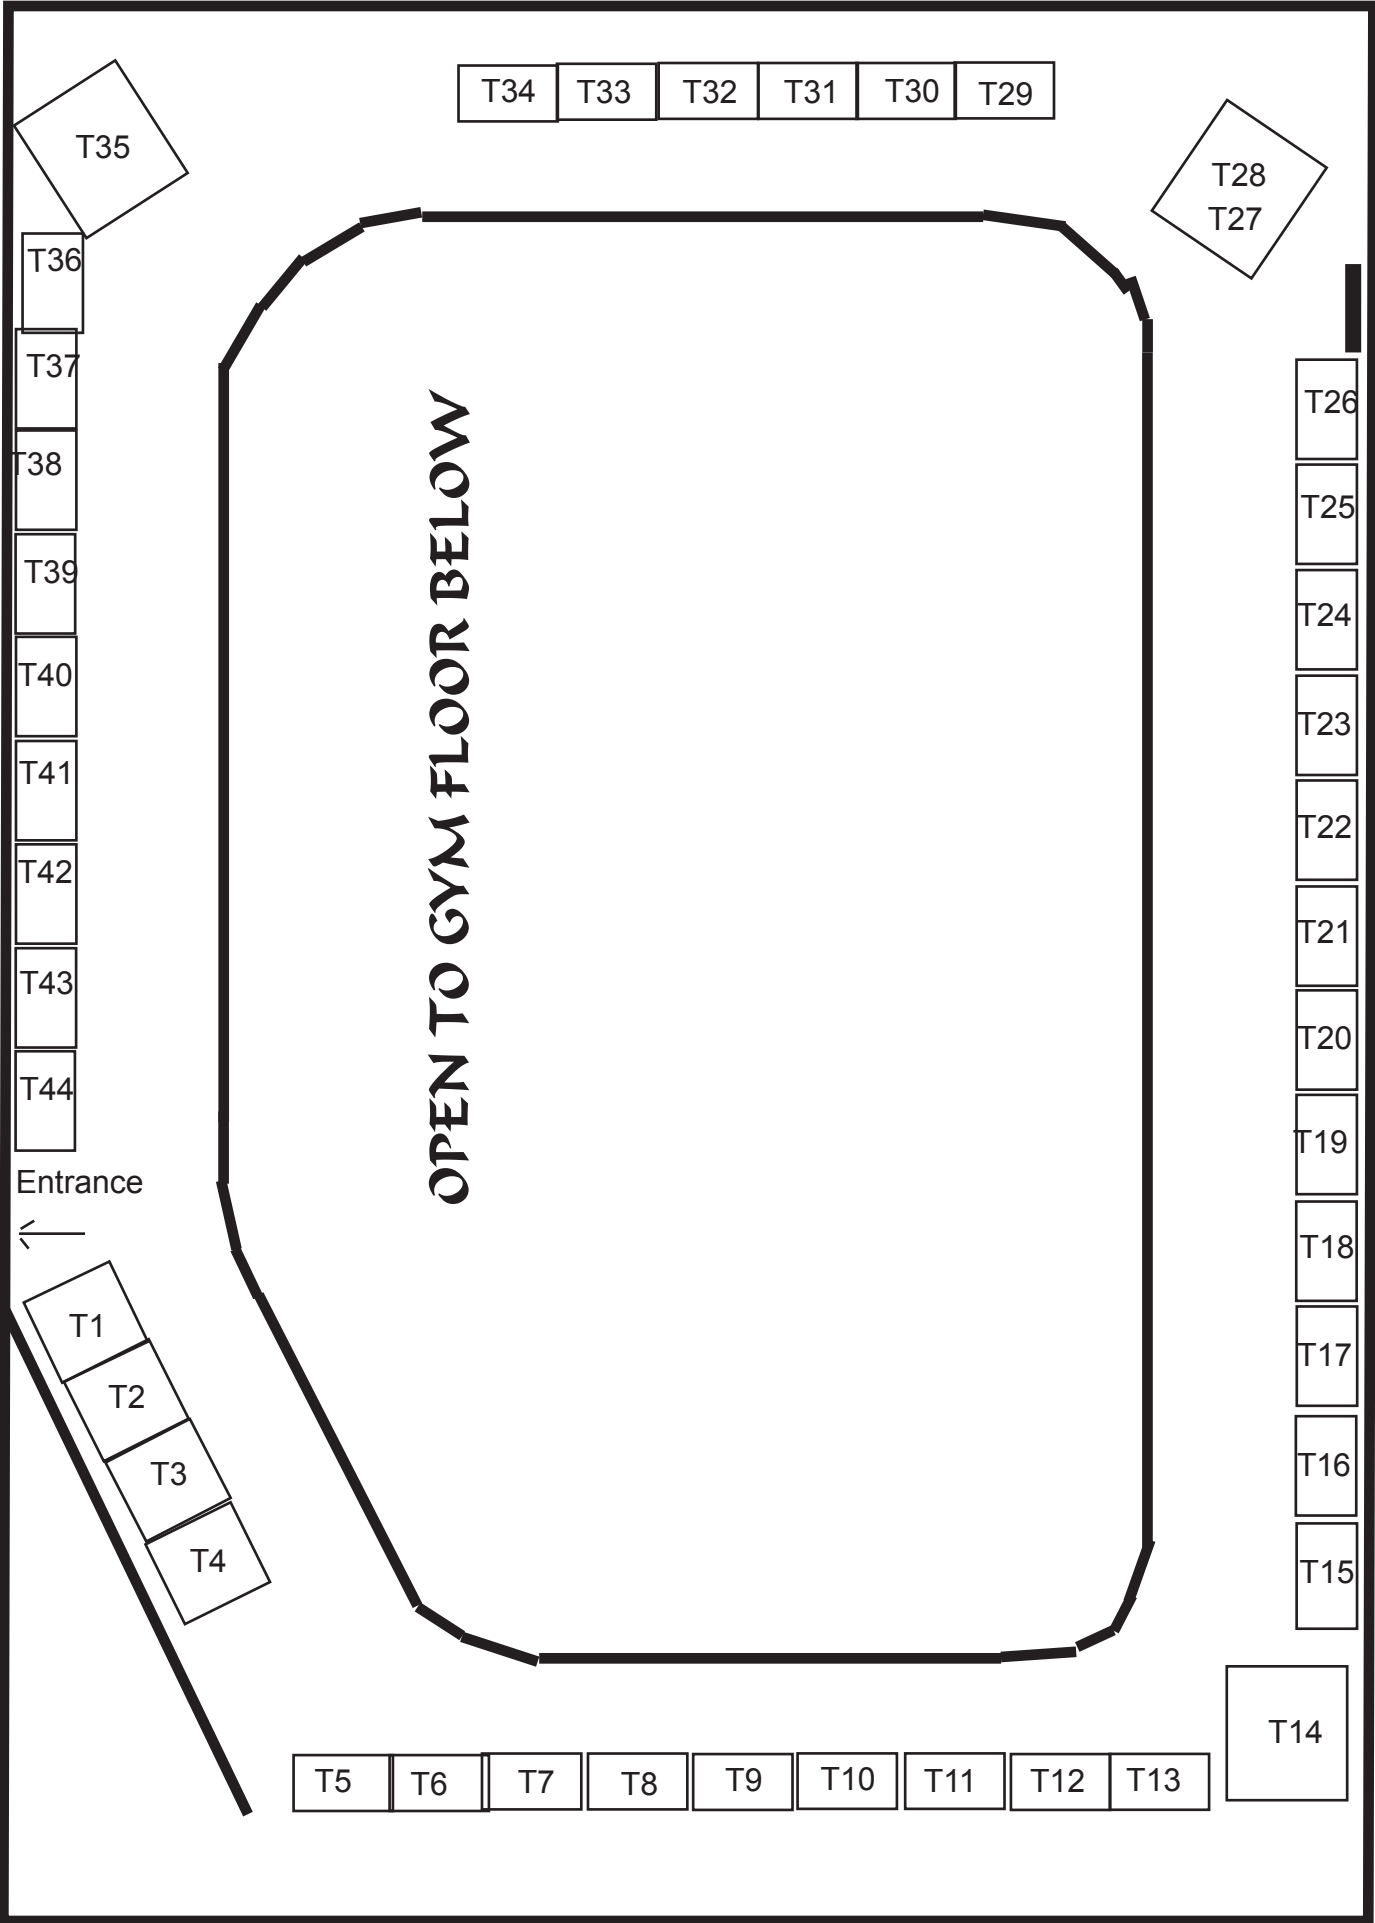

SOUTH WALL

J1	J2	J3	J4	J5	J6	J7
----	----	----	----	----	----	----

I1	I2	I3	I4	I5	I6	I7
H1	H2	H3	H4	H5	H6	H7

L8
L7
L6
L5

K10
K9
K8
K7
K6
K5
K4
K3
K2
K1

G1	G2	G3	G4	G5	G6	G7
F1	F2	F3	F4	F5	F6	F7

E1	E2	E3	E4	E5	E6
D1	D2	D3	D4	D5	D6

L4
L3
L2
L1

C1	C2	C3	C4	C5	C6
B1	B2	B3	B4	B5	B6

A1	A2	A3	A4
----	----	----	----

RECREATION CENTER AT
EASTRIDGE GYM
9568 S. University Blvd.
303-791-2500

Map is not to scale.
See back for track.

Home & Hearth Booths